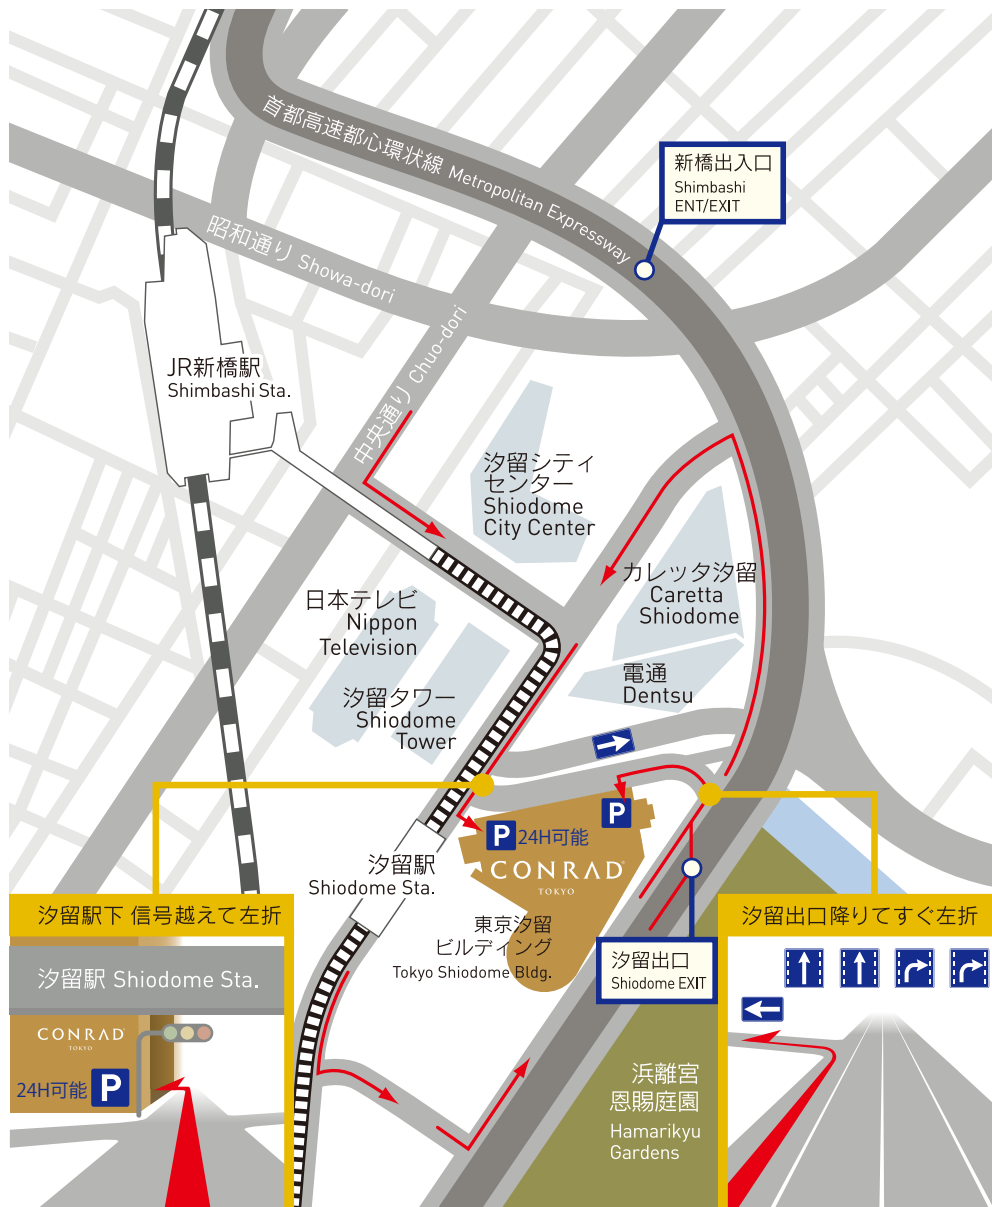

## お車にてお越しの場合

By Car

コンラッド東京

〒105-7337 東京都港区東新橋1-9-1  
電話:03-6388-8000(代表) ConradTokyo.co.jp

Conrad Tokyo

1-9-1 Higashi-Shinbashi, Minato-ku, Tokyo, 105-7337 Japan  
Tel: 03-6388-8000 ConradTokyo.com